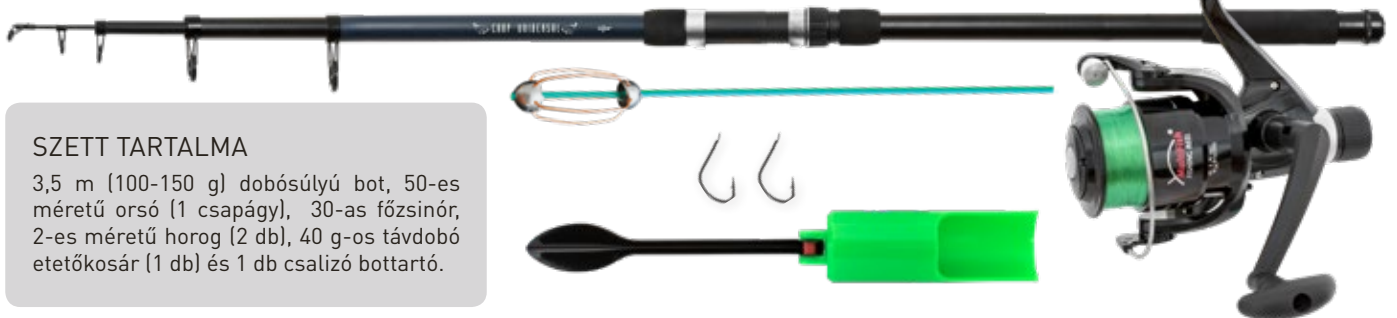

SZETT TARTALMA

3,5 m (100-150 g) dobósúlyú bot, 50-es méretű orsó (1 csapágy), 30-as főzsinór, 2-es méretű horog (2 db), 40 g-os távdobó etetőkosár (1 db) és 1 db csalizó bottartó.

MultiFish - Junior combo & Junior Tele Combo • MultiFish - Junior combo gyerek szett

Kétrészes és teleszkópos horgászbottal, zsinórral feltöltött orsóval, kiegészítővel.