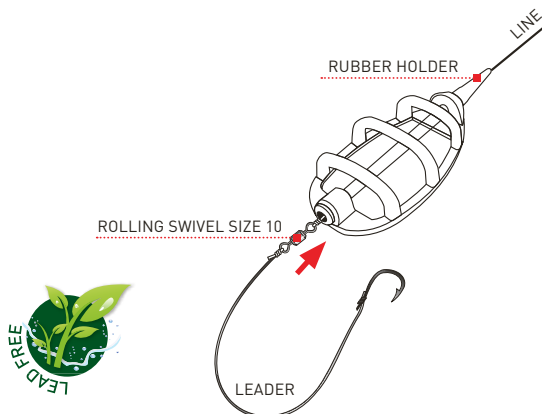

1795 Ft

Long Cast Lead

Rombusz távdobó ólom
A tökéletesen kialakított rombusz forma, légellenállása kicsi, ezért ideális a legnagyobb távdobásokhoz.

1 db

kód	súly	
CZ 1404	40 g	335 Ft
CZ 1411	60 g	395 Ft
CZ 1428	80 g	445 Ft
CZ 1435	100 g	495 Ft
CZ 1442	120 g	595 Ft