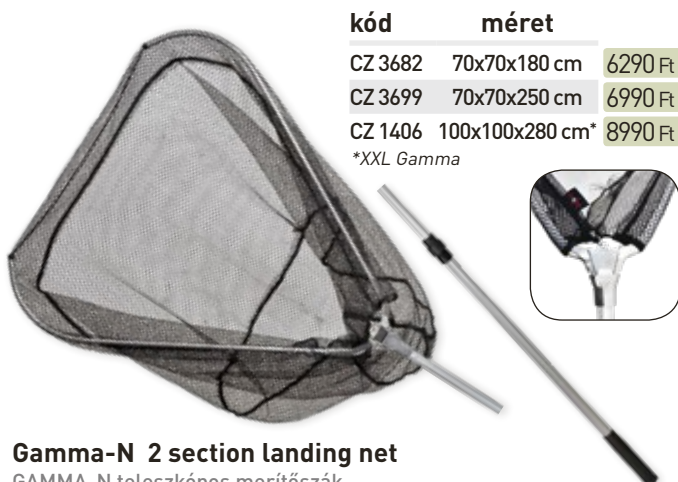

Gamma-N 2 section landing net

GAMMA-N teleszkópos merítőszák

Mindennapi horgászatokra tervezett, kerekített végű merítőháló. Alumíniumból készült, könnyű, de merev nyél, a nyakrész erősített fém. A fej könnyen összecukható. 10 mm-es finom szövésű hálóval.

kód	méret	ár
CZ 3682	70x70x180 cm	6290 Ft
CZ 3699	70x70x250 cm	6990 Ft
CZ 1406	100x100x280 cm*	8990 Ft

*XXL Gamma