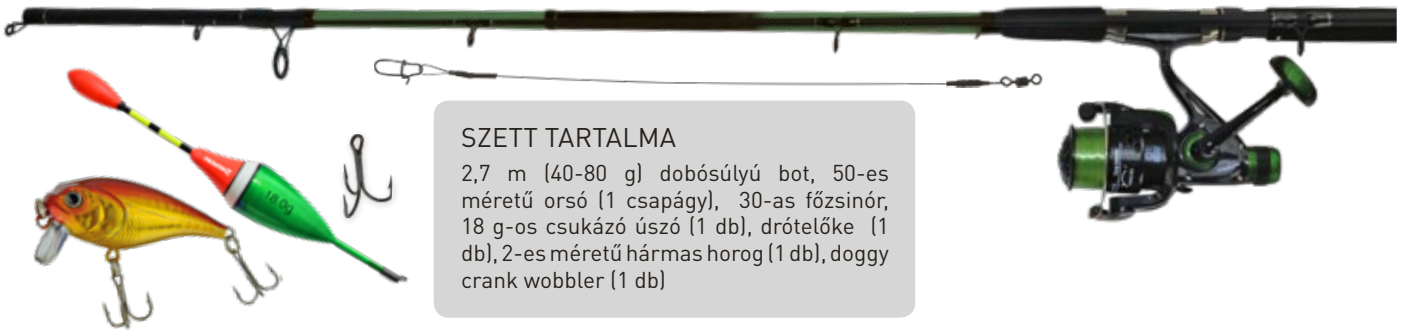

Predator-Z Úszós csukázó szett

Klasszikus úszós csukázó szett mellyel minden körülmények között horgászhatunk kedvenc halunkra. Az előre elkészített, precízen összeállított szerelék bármelyik pillanatban bevethető, így nem kell bajlódni a vízparton a felszerelés összeállításával. Ideális választás kezdő illetve hobby horgászok számára, akik egy megbízható, használatra kész felszerelést keresnek. Szállítási hossz: 140 cm.

CZ 5868
6990 Ft

SZETT TARTALMA

2,7 m (40-80 g) dobósúlyú bot, 50-es méretű orsó (1 csapágy), 30-as főzsinór, 18 g-os csukázó úszó (1 db), drótelőke (1 db), 2-es méretű hármashorog (1 db), doggy crank wobbler (1 db)

Klasszikus pontyozó szett

Univerzális fenekező szett, olyan kellekekkel, mely a horgászathoz elengedhetetlen. Az előre megkötött, precízen összeállított szerelék, ami bármelyik pillanatban bevethető így nem kell bajlódni a vízparton a felszerelés összeállításával. Tökéletes választás kezdő illetve hobby horgászok számára, akik egy megbízható, előre elkészített, használatra kész felszerelést keresnek. Szállítási hossz: 89 cm.

CZ 5851
6990 Ft