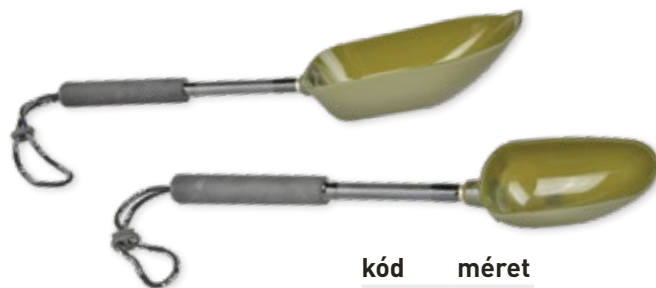

ÚJ

CZ 0374
Bait Scoop

Etetőkanál

Az etetőkanál segítségével nem csupán a csónakból történő és a part menti etetést oldhatjuk meg könnyedén, de a bojlík, pelletek, magvak és stick mixek aromákkal történő bekeverését is elvégezhetjük anélkül, hogy könyékig ragacsosak lennénk.

- Mély kanáltrész,
- mérete: 27 cm.

750 Ft

kód méret

CZ 3972 47 cm 3990 Ft

CZ 3989 41 cm 3490 Ft

Baiting Spoon

Etetőlapát

Ideális a csalik rövid és közepes távolságra dobásához. Az etetőlapát kialakítása lehetővé teszi bojlík, pelletek és magmixek bedobását. A fej könnyű, de erős műanyagból, a nyél extra erős és könnyű carbon anyagból készült. Szállításához a fej lecsavarható, így kis helyen is elfér.

1490 Ft

ÚJ

CZ 9439
Spare Baiting Spoon

Tartalék etetőlapát fej

Szabvány menettel ellátott, tartós anyagból készült etetőlapát fej, mely alkalmas bojlík, pelletek és más szemes anyagok célba juttatására. A kézzel történő etetésnél pontosabb, nagyobb távolság elérésére alkalmas. Mérete: 9,0x5,5x20,0 cm.

2990 Ft

ÚJ

Plastic Throwing Stick

Profí Plastic dobócső

A különleges kialakítású hosszú cső segítségével a távoli horgász helyek csendes utánetetését tudjuk megoldani. Ennek érdekében a nyél részt csúszásmentes markolattal láttuk el. A csövön kialakított furatok pedig a töltést és a dobás során képződő vákuumot hivatottak csökkenteni, így a töltés gyorsabb lesz, a bojlí pedig nagyobb kezdősebességgel távozik a csőből.

- Hossza 86 cm, kétféle átmérő: 25 és 28 mm.
- Csúszásmentes markolat.
- Vákuumcsökkentő furatokkal.

kód méret

CZ 1296 25 mm

CZ 1302 28 mm

kód méret

CZ 1901 Ø4,8x15 cm 850 Ft

CZ 1918 Ø5x20 cm 990 Ft

Spod

Etetőrakéta