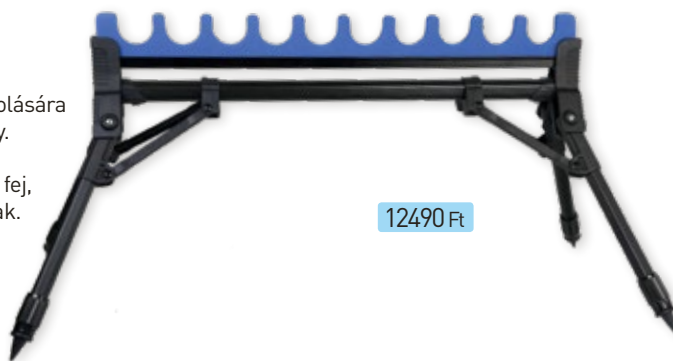

ÚJ

CZ 0510

FC Feeder Chair 20990 Ft

FC Feeder szék

Elegáns megjelenésű, nagy teherbírású acél vázzal szerelt, ergonomikus kialakítású horgásszék. Az állítható lábak végére nagyméretű, dönthető talpak kerültek, így sáros, egyenetlen terepen is stabil ülést biztosít. A kemény, ugyanakkor kimondottan kényelmes ülőrészről könnyű felkelni, így hirtelen kapás esetén egy szempillantás alatt reagálhatunk még akkor is, ha a bot távolabb található. Feeder horgászat mellett optimális választás bojlizáshoz, de akár klasszikus fenekező horgászathoz is. Kemény, ugyanakkor kényelmes matrac.

- Stabil és robusztus acélváz.
- Állítható lábak.
- Mérete: 51x45x47 / 100 cm. Súly: 6,1 kg.

*A termék májustól kapható!

CZ 1345

Side Rod Rest

Tartalék bot állvány

Feeder és Match-bot tárolására alkalmas bottartó állvány.

- Erős alumínium váz,
- kék szivacsos bottartó fej,
- stabil teleszkópos lábak.
- Méret: 65x12x17cm.
- Súly: 1,30 kg.
- 10 férőhely.

12490 Ft

1590 Ft

ÚJ

CZ 1418

Feeder Competition Deep Notch Rod Rest

Dönthető bottartó fej

Dönthető fejjel, szabványos réz csavarral ellátott bottartó, melynek közepén a zsinór részére kialakított rés található, így közvetlen a kapcsolat a horoggal. Mérete: 9,5x15 cm.