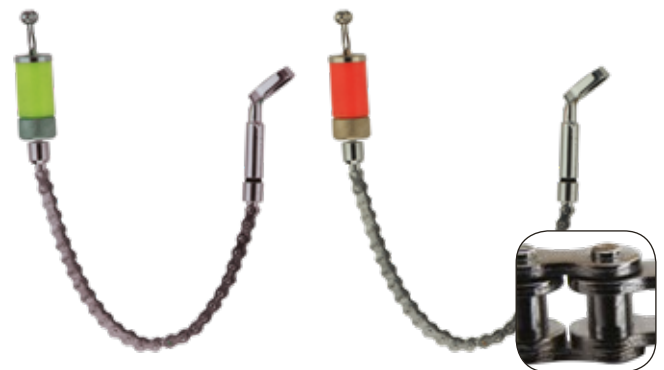

Bite Indicator 2in1, S05

S5 Ledes világító kapásjelző (2in1)

- Vastag/vékony fej.
- LED világítás.
- A legtöbb elektromos kapásjelzőhöz csatlakoztatható.
- 4 színben.