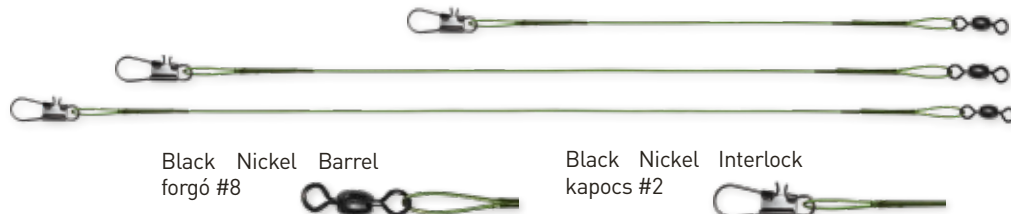

Black Nickel Barrel forgó #8

Black Nickel Interlock kapocs #2

*Valós körülmények között, nem laborban mért adat.