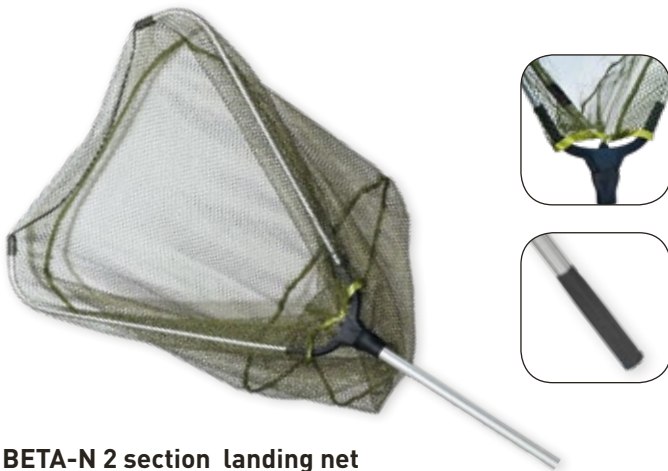

kód	méret	ár
CZ 6612	60x60x180 cm (2 részes)	4490 Ft
CZ 6629	60x60x220 cm (2 részes)	4990 Ft

1690 Ft

CZ 9514

Square Pond Landing Net

Kertitavi merítőszák

Rövid fém nyelű merítőháló, szögletes merítő fejjel. Az sűrű szövésű merítőháló nem csupán a halakat kíméli, de a gyermekek okozta kihívásoknak is ellenáll. Hossza 120 cm. A merítő fej mérete 25x20 cm.