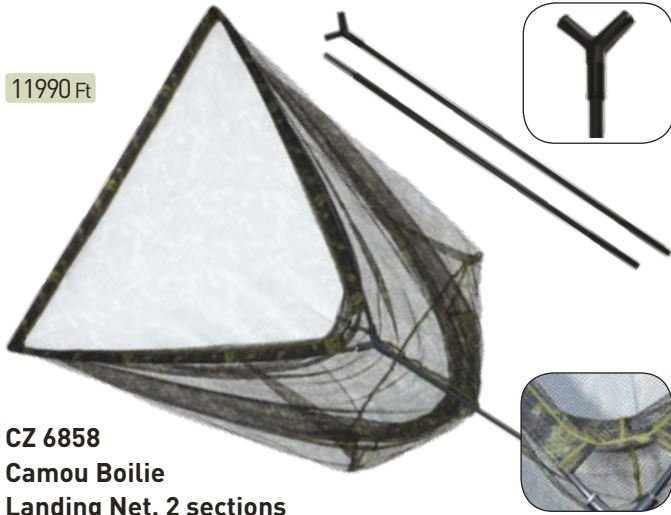

Mérete: 107x107x90 cm.

11990 Ft

CZ 6858

Camou Boilie

Landing Net, 2 sections

Camou bojlis merítő

A kedvelt Camou mintázatú, nagyméretű fejének köszönhetően még a legnagyobb méretű ponty, amur merítése se okoz gondot. A háló finom, sűrű szövésű teljes mértékben halbarát. Kétrészes, toldós merítőnyél alapanyaga carbon composite, mely igen strapabíró és kellően könnyű. Szabvány, menetének köszönhetően akár más típusú merítőfejet is csatlakoztathatunk hozzá. Tartozéka egy praktikus, fekete vászontáska. Mérete: 107x107x100x180 cm.